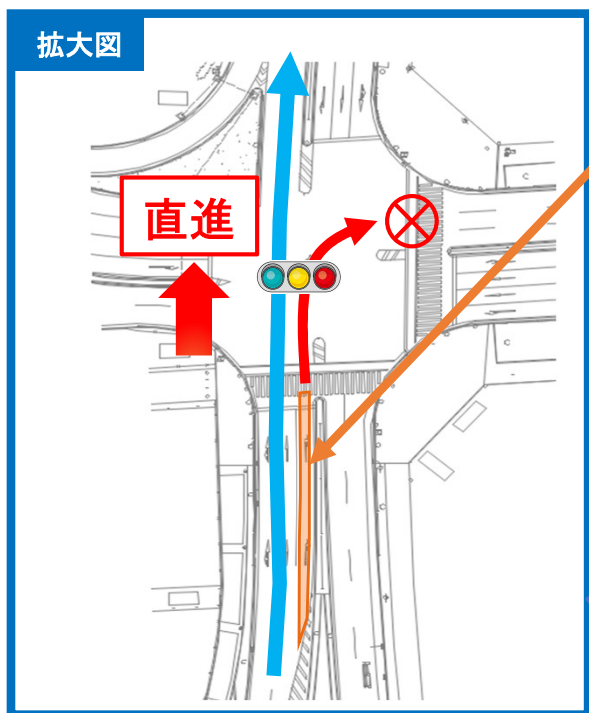

＜お車でご来場の方へ＞

中部国際空港連絡道路（名古屋方面） りんくうIC出口は「渋滞」が予想されます

イオンモール・コストコなど、りんくう地区へ
お越しの方は、下図のとおり迂回をお願いします

＜りんくうIC出口の交差点＞

- ・混雑時は、左車線を「直進」してください。
- ・右折車線を閉鎖する場合があります。

■常滑市建設部土木課
■愛知道路コンセッション株式会社