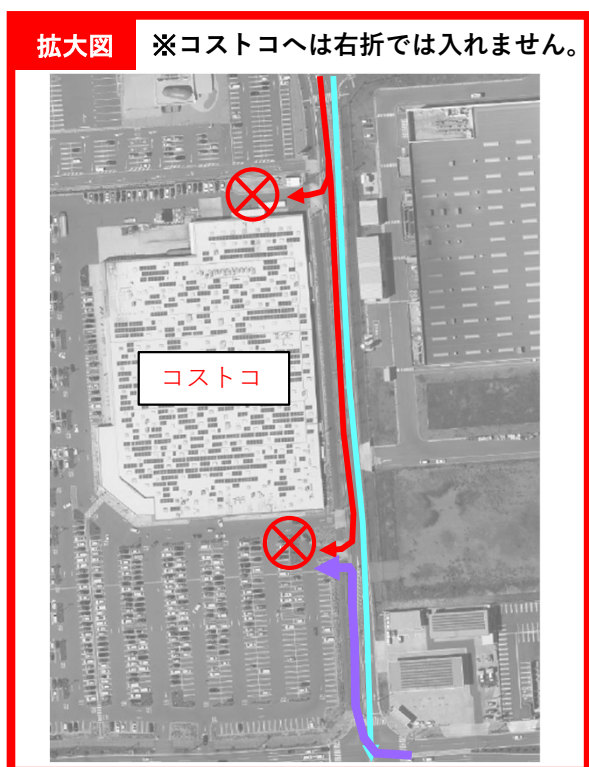

＜お車でご来場の方へ＞

中部国際空港連絡道路（名古屋方面） りんくうIC出口は「渋滞」が予想されます

イオンモール・コストコなど、りんくう地区へ
お越しの方は、下図のとおり迂回をお願いします

＜りんくうIC出口の交差点＞

- ・混雑時は、左車線を「直進」してください。
- ・右折車線を閉鎖する場合があります。

■常滑市建設部土木課
■愛知道路コンセッション株式会社