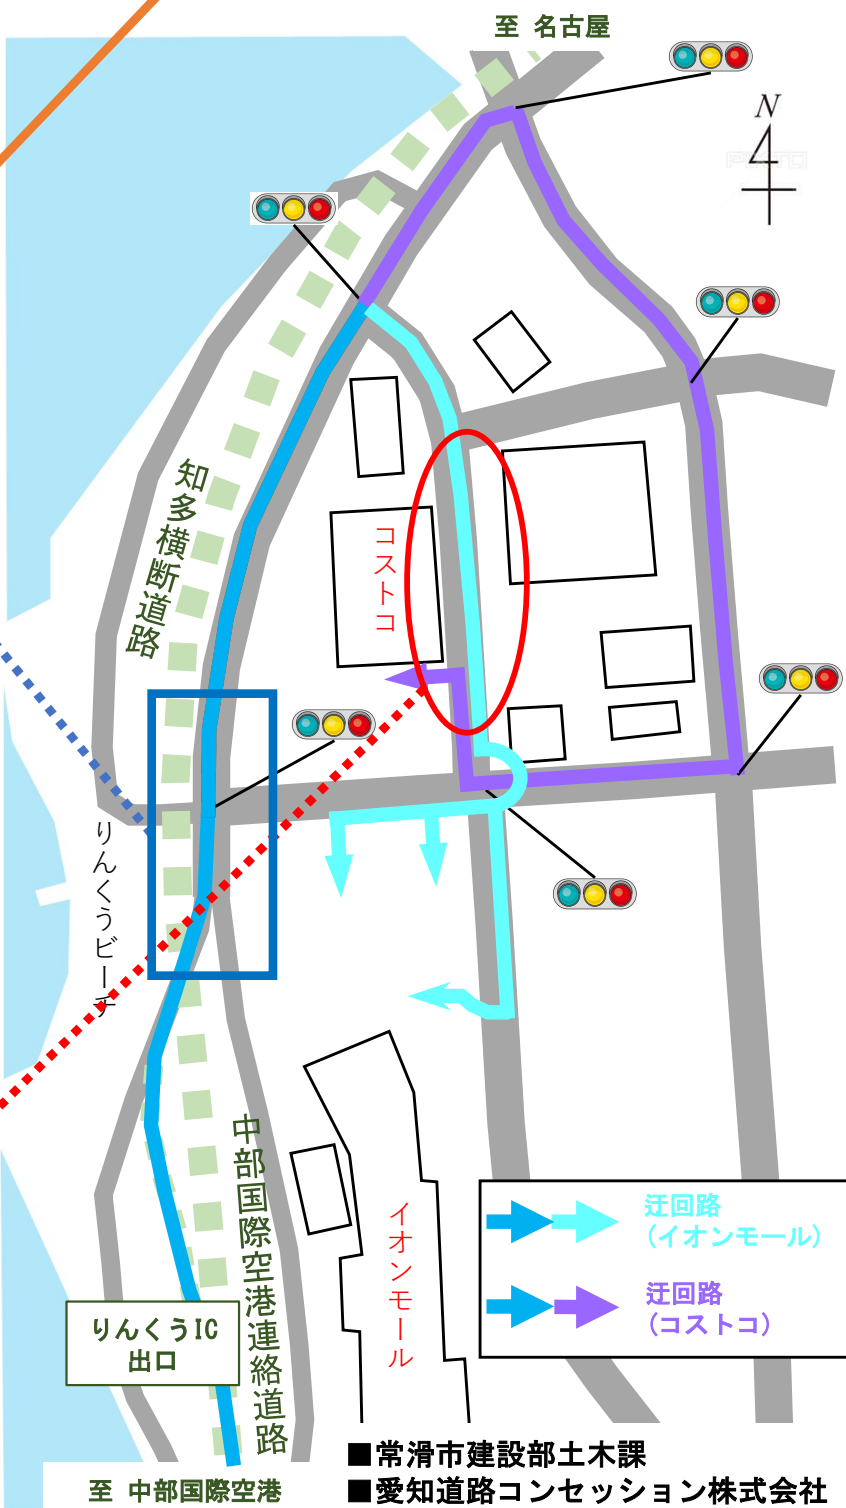

＜お車でご来場の方へ＞

中部国際空港連絡道路（名古屋方面） りんくうIC出口は「渋滞」が予想されます

イオンモール・コストコなど、りんくう地区へ
お越しの方は、下図のとおり迂回をお願いします

＜りんくうIC出口の交差点＞

- ・混雑時は、左車線を「直進」してください。
- ・右折車線を閉鎖する場合があります。

■常滑市建設部土木課
■愛知道路コンセッション株式会社