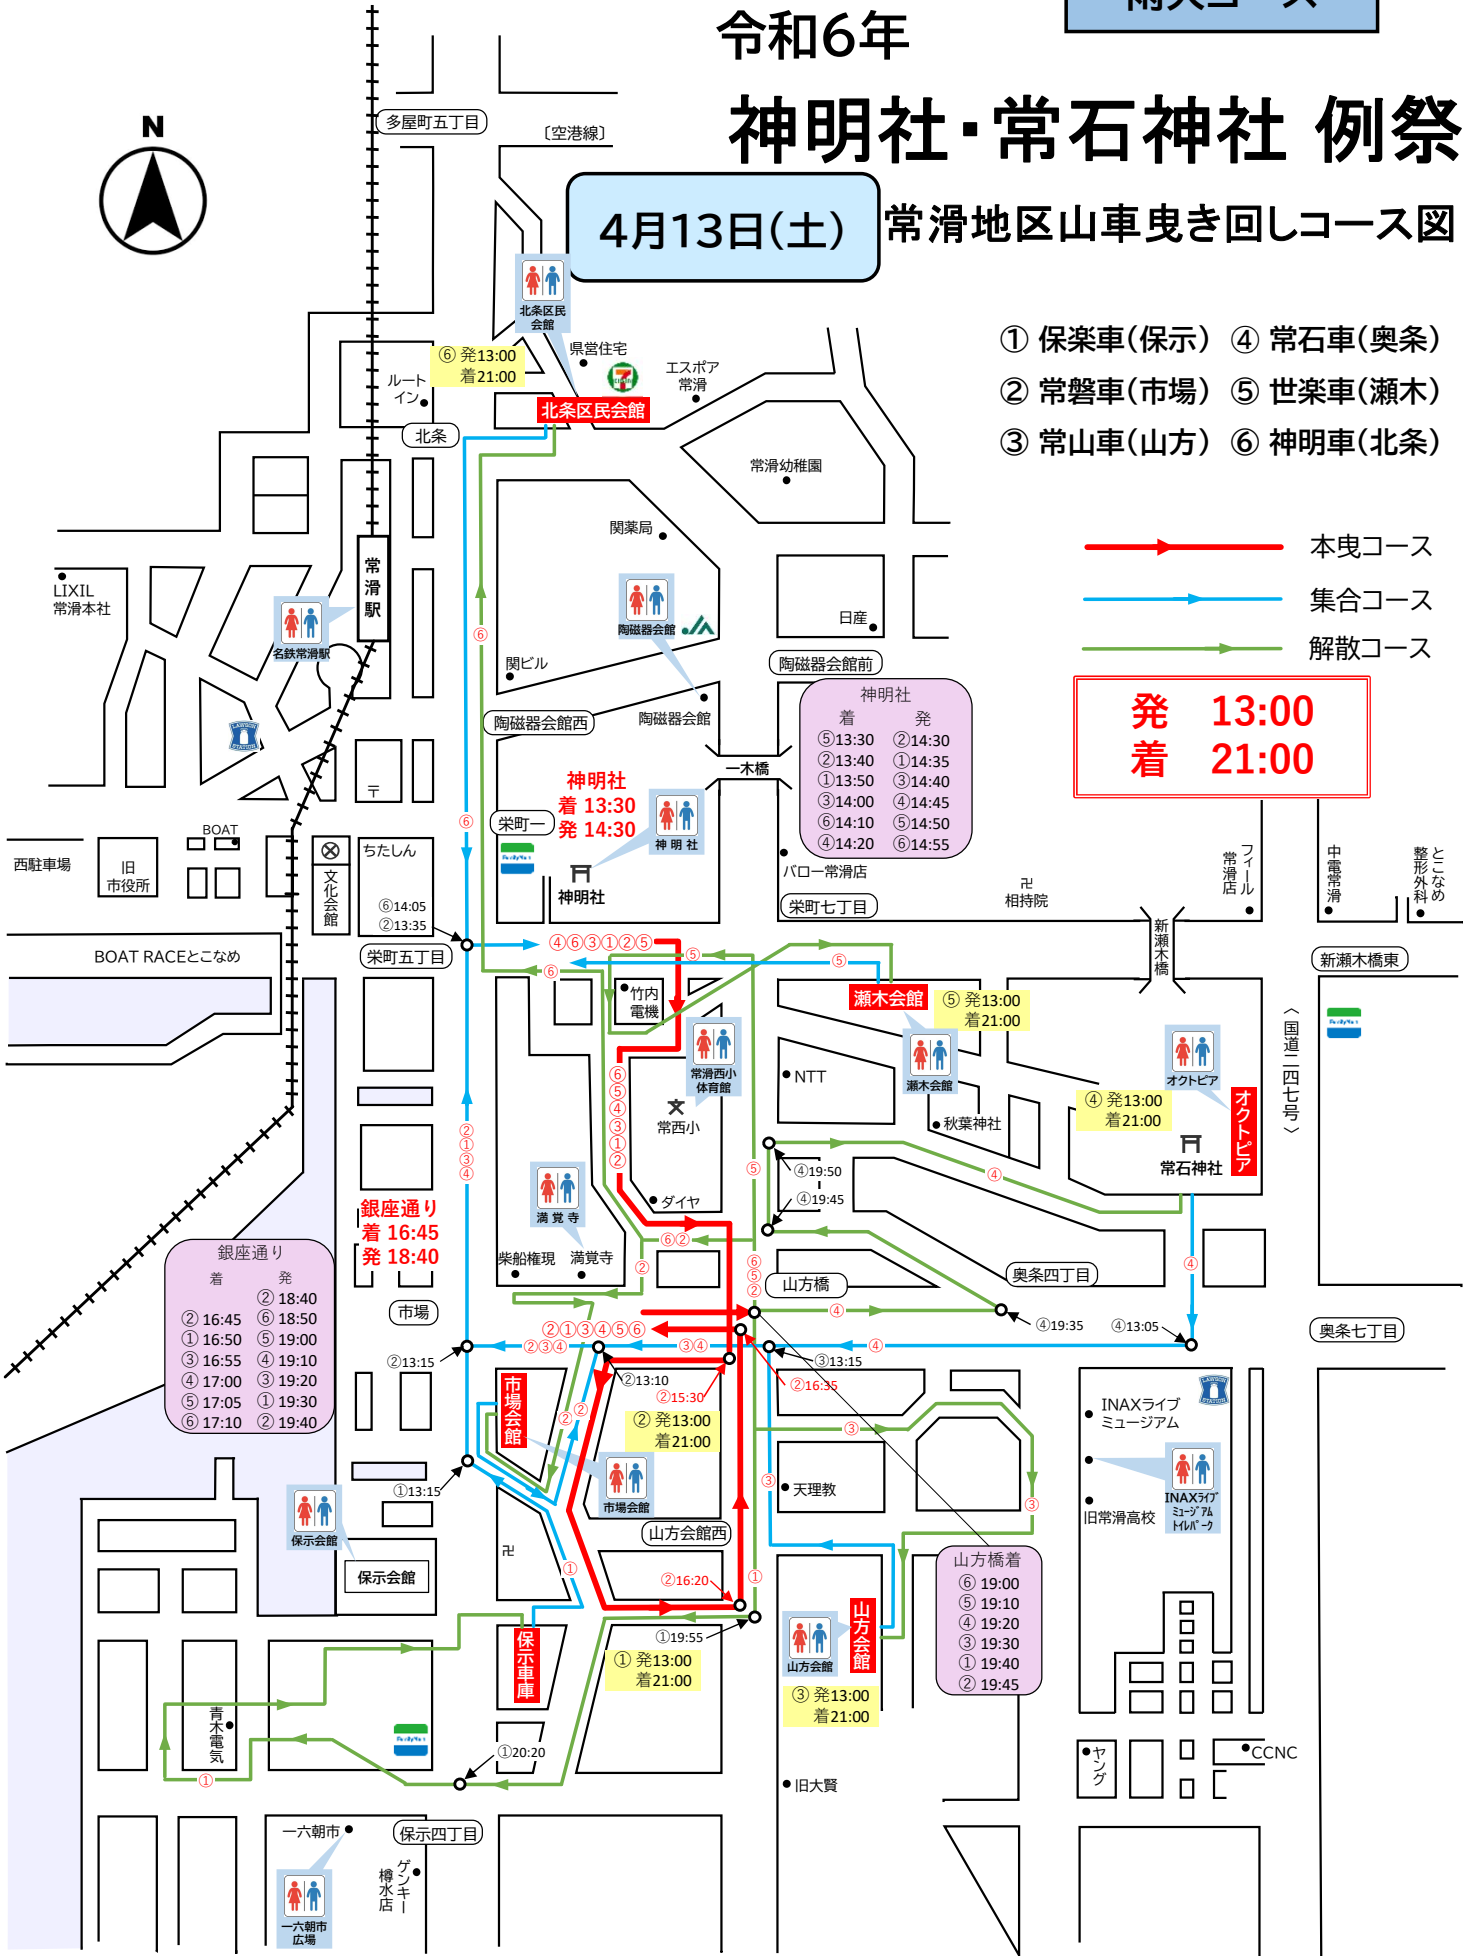

令和6年

神明社・常石神社 例祭

4月13日(土) 常滑地区山車曳き回しコース図

- ① 保楽車(保示) ④ 常石車(奥条)
- ② 常磐車(市場) ⑤ 世楽車(瀬木)
- ③ 常山車(山方) ⑥ 神明車(北条)

- 本曳コース
- 集合コース
- 解散コース

発 13:00
着 21:00

神明社

着	発
⑤ 13:30	② 14:30
② 13:40	① 14:35
① 13:50	③ 14:40
③ 14:00	④ 14:45
⑥ 14:10	⑤ 14:50
④ 14:20	⑥ 14:55

銀座通り

着	発
② 16:45	⑥ 18:50
① 16:50	⑤ 19:00
③ 16:55	④ 19:10
④ 17:00	③ 19:20
⑤ 17:05	① 19:30
⑥ 17:10	② 19:40

市場

② 13:15	③ 13:15
② 13:10	② 15:30
② 13:00	着 21:00
② 16:20	① 19:55
① 13:00	着 21:00

山方橋着

⑥ 19:00	⑤ 19:10
④ 19:20	③ 19:30
① 19:40	② 19:45

神明社・常石神社 例祭

4月14日(日) 常滑地区山車曳き回しコース図

- ① 保楽車(保示) ④ 常石車(奥条)
- ② 常磐車(市場) ⑤ 世楽車(瀬木)
- ③ 常山車(山方) ⑥ 神明車(北条)

- 本曳コース
- 集合コース
- 解散コース

発 12:30
着 20:30

ボートレース
とこなめ西駐車場
着 16:00
発 17:40

着	発
⑥ 16:00	⑥ 17:40
① 16:10	① 17:45
② 16:20	② 17:55
③ 16:30	③ 18:05
④ 16:40	④ 18:15
⑤ 16:50	⑤ 18:25
⑥ 16:50	⑥ 18:35

柴町五着

① 18:30
② 18:40
③ 18:50
④ 19:00
⑤ 19:10
⑥ 19:20

常石神社

着	発
② 13:35	⑥ 14:35
① 13:45	③ 14:40
⑤ 13:55	① 14:45
⑥ 14:05	② 14:50
③ 14:15	⑤ 14:55
④ 14:25	④ 15:00

常石神社
着 13:35
発 14:35