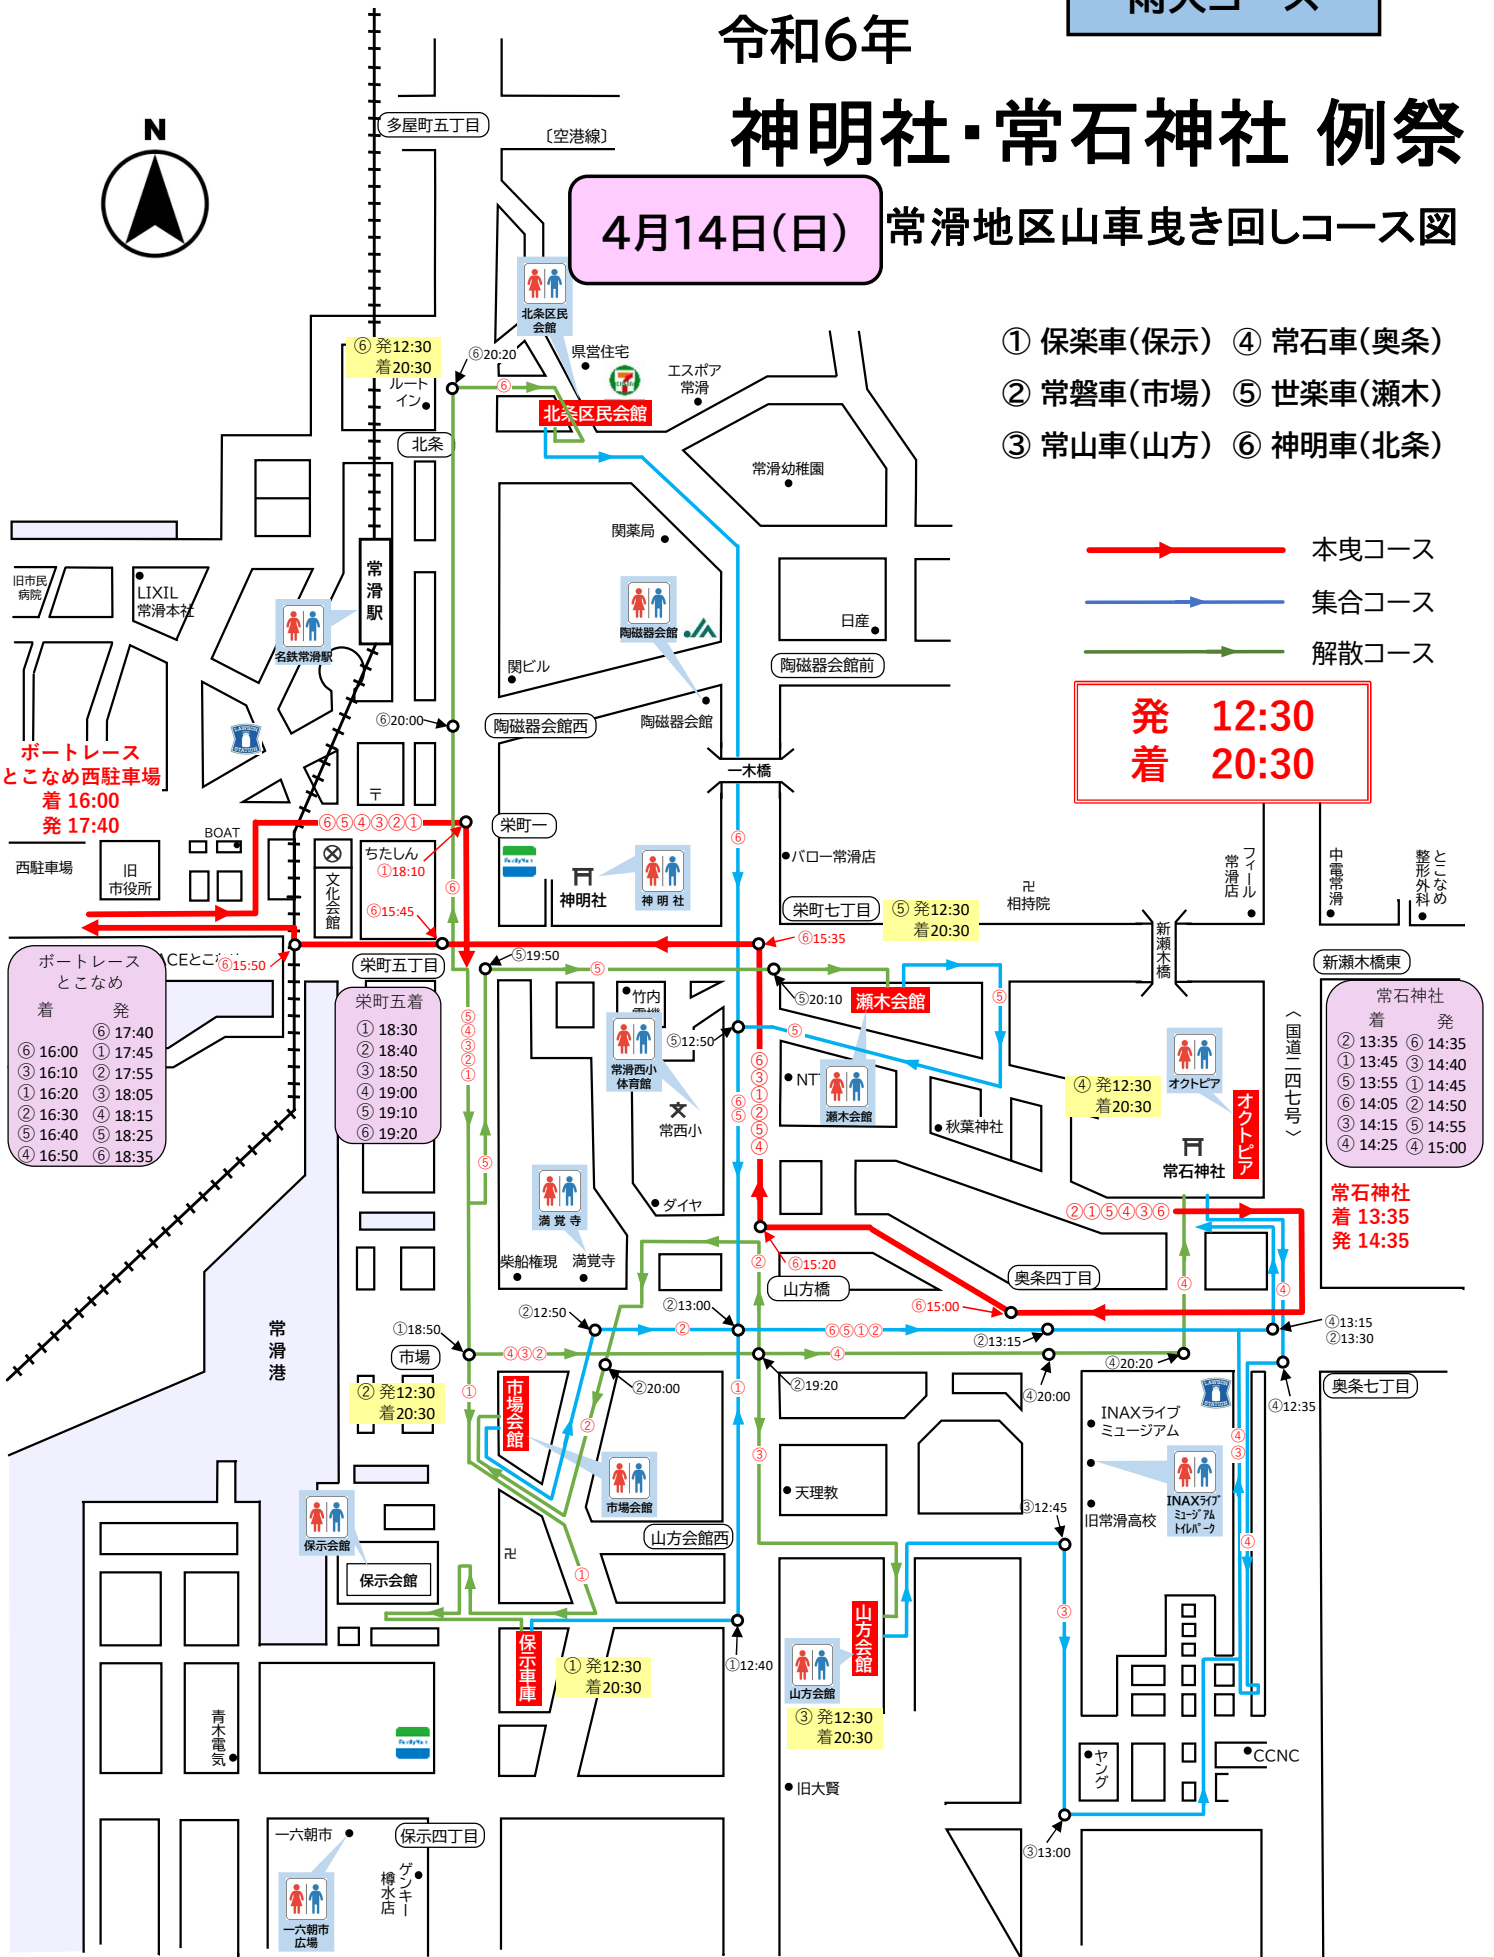

令和6年

神明社・常石神社 例祭

4月13日(土) 常滑地区山車曳き回しコース図

- ① 保楽車(保示) ④ 常石車(奥条)
- ② 常磐車(市場) ⑤ 世楽車(瀬木)
- ③ 常山車(山方) ⑥ 神明車(北条)

- 本曳コース
- 集合コース
- 解散コース

発 13:00
着 21:00

神明社

着	発
⑤ 13:30	② 14:30
② 13:40	① 14:35
① 13:50	③ 14:40
③ 14:00	④ 14:45
⑥ 14:10	⑤ 14:50
④ 14:20	⑥ 14:55

銀座通り

着	発
② 16:45	⑥ 18:50
① 16:50	⑤ 19:00
③ 16:55	④ 19:10
④ 17:00	③ 19:20
⑤ 17:05	① 19:30
⑥ 17:10	② 19:40

市場

② 13:15	③ 13:15
② 13:10	② 15:30
② 13:00	着 21:00
② 16:20	① 19:55
① 13:00	着 21:00

山方橋着

⑥ 19:00	⑤ 19:10
④ 19:20	③ 19:30
① 19:40	② 19:45

神明社・常石神社 例祭

4月14日(日) 常滑地区山車曳き回しコース図

- ① 保楽車(保示) ④ 常石車(奥条)
- ② 常磐車(市場) ⑤ 世楽車(瀬木)
- ③ 常山車(山方) ⑥ 神明車(北条)

- 本曳コース
- 集合コース
- 解散コース

発 12:30
着 20:30

ボートレース
とこなめ西駐車場
着 16:00
発 17:40

着	発
⑥ 16:00	⑥ 17:40
① 16:10	① 17:45
② 16:20	② 17:55
③ 16:30	③ 18:05
④ 16:40	④ 18:15
⑤ 16:50	⑤ 18:25
⑥ 16:50	⑥ 18:35

柴町五着

① 18:30
② 18:40
③ 18:50
④ 19:00
⑤ 19:10
⑥ 19:20

常石神社

着	発
② 13:35	⑥ 14:35
① 13:45	③ 14:40
⑤ 13:55	① 14:45
⑥ 14:05	② 14:50
③ 14:15	⑤ 14:55
④ 14:25	④ 15:00

常石神社
着 13:35
発 14:35