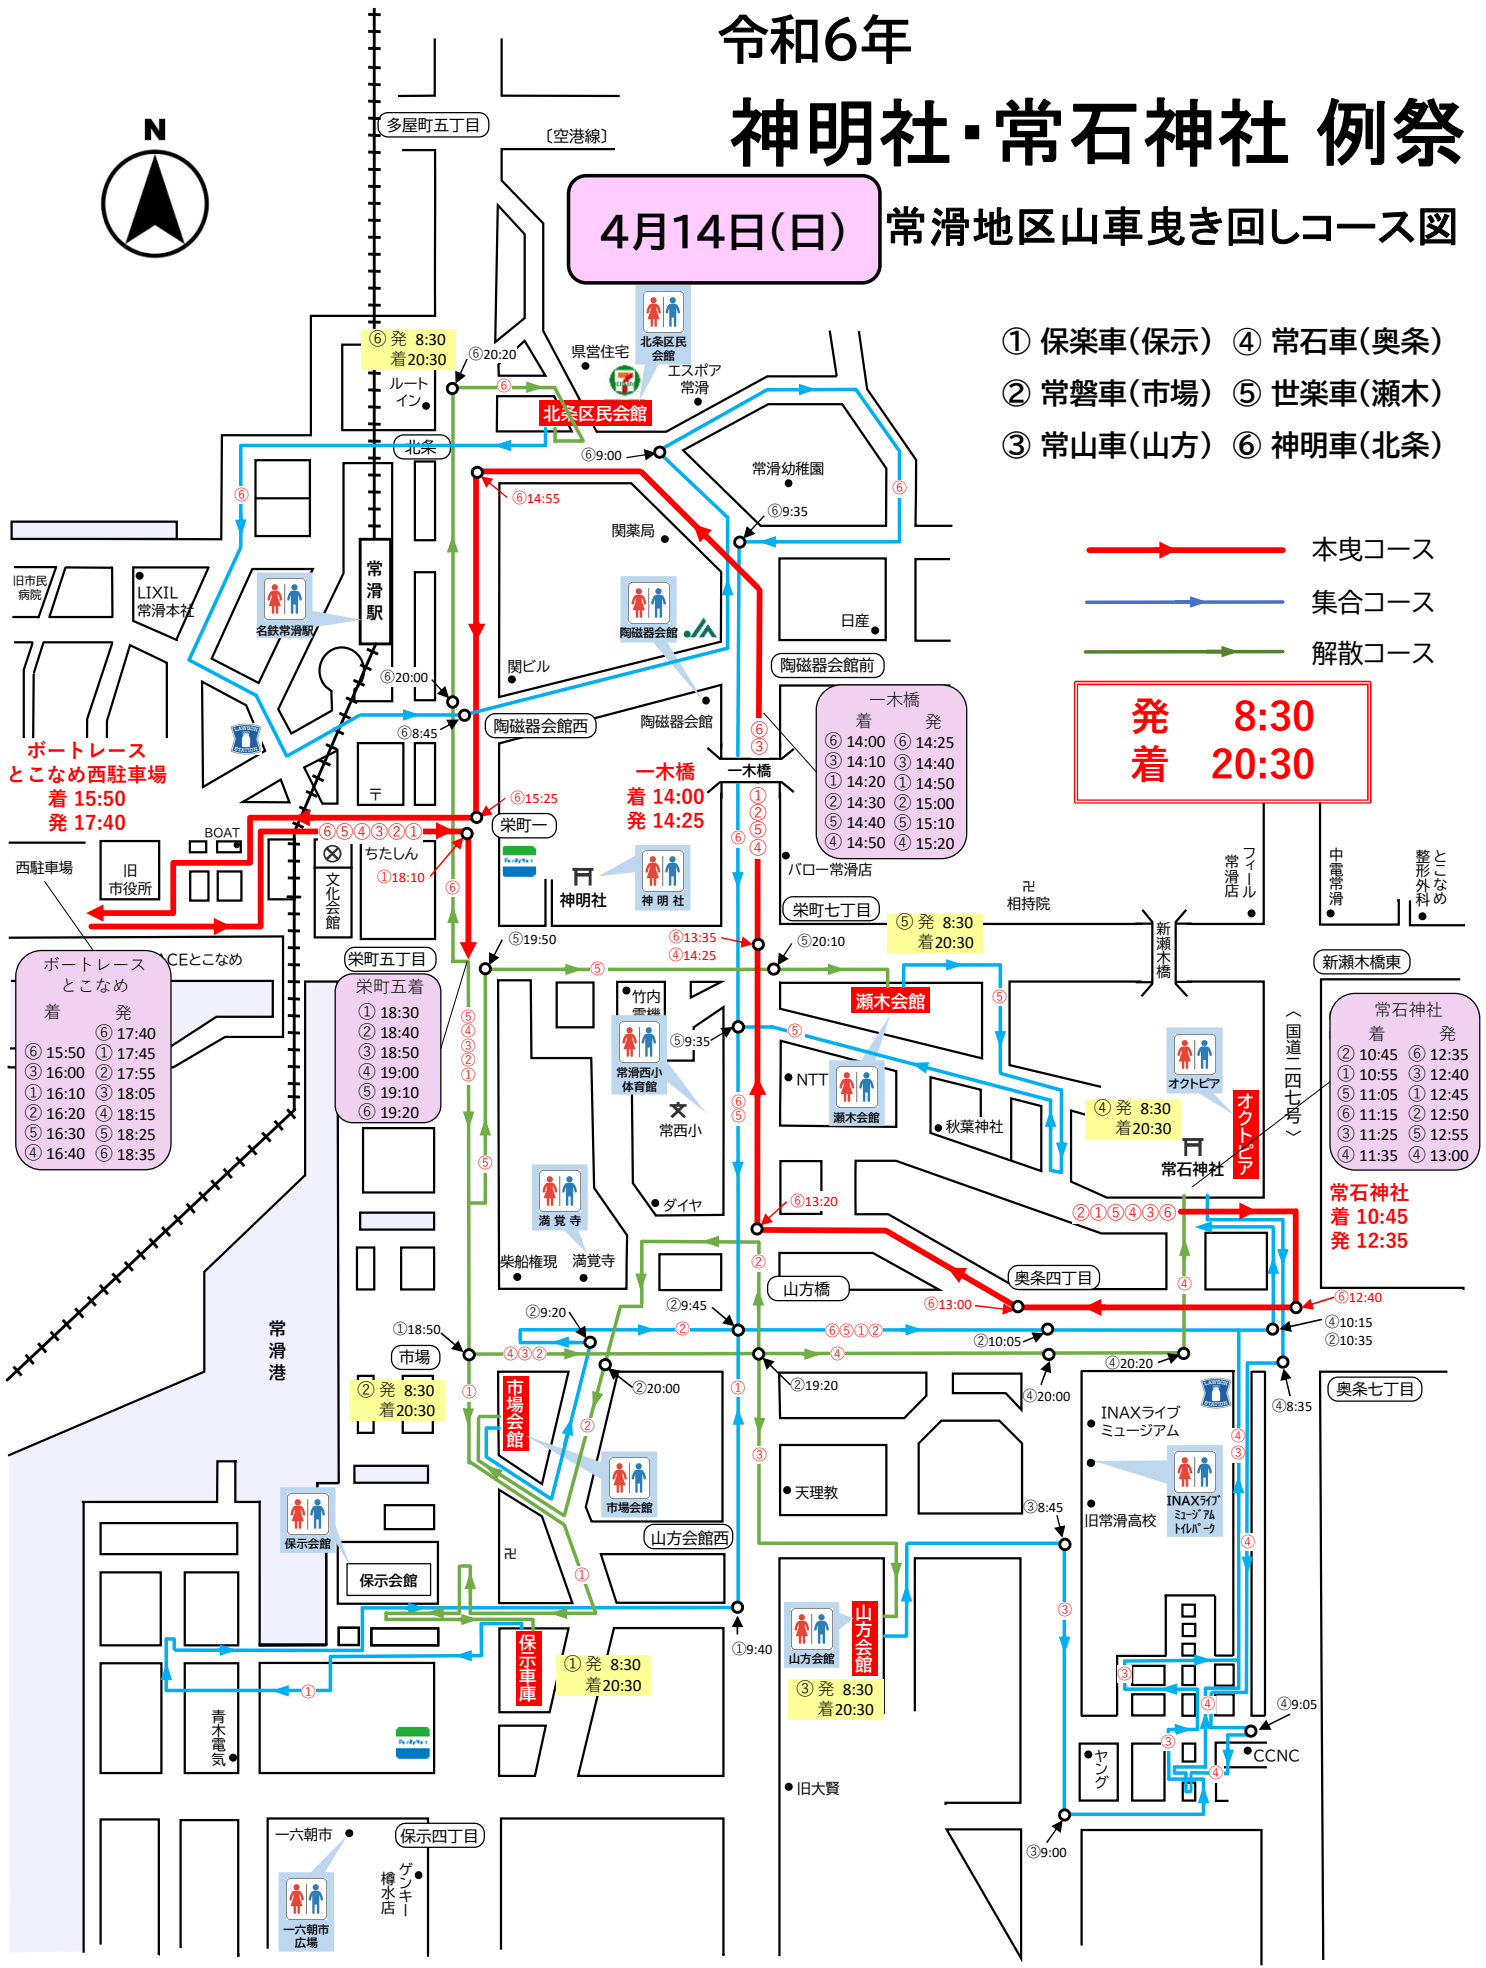

一六広場	
着	発
① 14:20	② 15:25
② 14:30	③ 15:30
③ 14:40	④ 15:35
④ 14:50	⑤ 15:40
⑤ 15:00	⑥ 15:45
⑥ 15:10	① 15:50

山方橋着	
着	発
① 19:00	
⑥ 19:10	
⑤ 19:20	
④ 19:30	
③ 19:40	
② 19:45	

一六朝市広場
着 14:20
発 15:25

銀座通り
着 16:35
発 18:40

山方橋着
① 19:00
⑥ 19:10
⑤ 19:20
④ 19:30
③ 19:40
② 19:45

令和6年

神明社・常石神社 例祭

4月14日(日) 常滑地区山車曳き回しコース図

- ① 保楽車(保示) ④ 常石車(奥条)
- ② 常磐車(市場) ⑤ 世楽車(瀬木)
- ③ 常山車(山方) ⑥ 神明車(北条)

→ 本曳コース
→ 集合コース
→ 解散コース

発着
 8:30
 20:30

ポートレース
 とこなめ西駐車場
 着 15:50
 発 17:40

一木橋
 着 14:00
 発 14:25

常石神社
 着 10:45
 発 12:35

ポートレース とこなめ

着	発
⑥ 15:50	① 17:40
③ 16:00	② 17:55
① 16:10	③ 18:05
② 16:20	④ 18:15
⑤ 16:30	⑤ 18:25
④ 16:40	⑥ 18:35

柴町五着

① 18:30
② 18:40
③ 18:50
④ 19:00
⑤ 19:10
⑥ 19:20

山方会館

③ 発 8:30
着 20:30

奥条七丁目

④ 9:05
