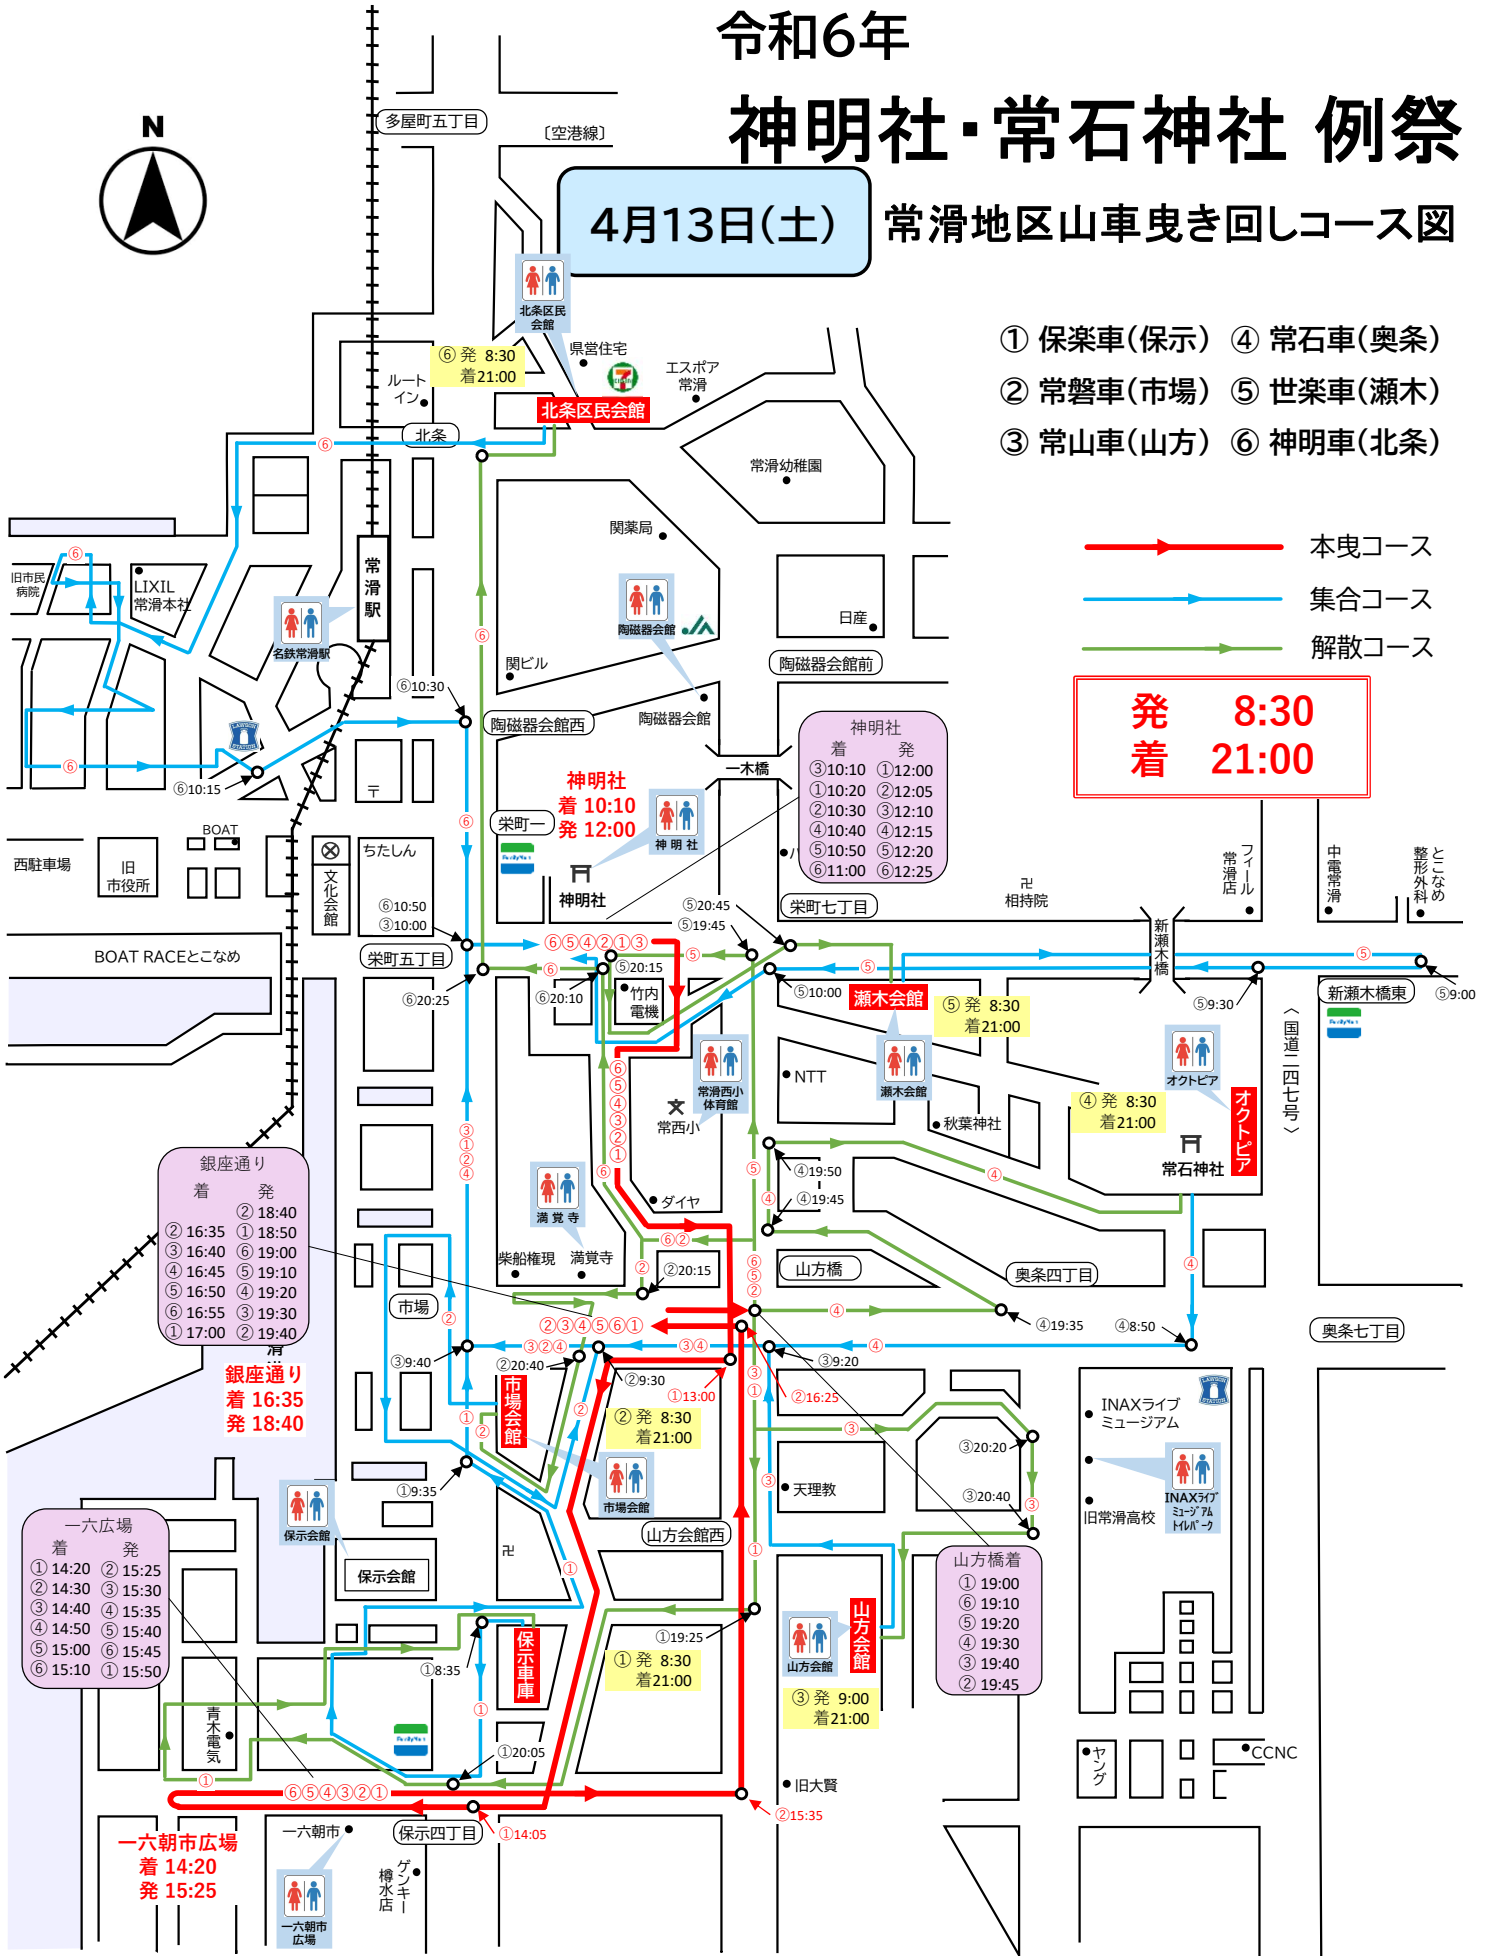

令和6年

神明社・常石神社 例祭

4月13日(土)

常滑地区山車曳き回しコース図

- ① 保楽車(保示) ④ 常石車(奥条)
- ② 常磐車(市場) ⑤ 世楽車(瀬木)
- ③ 常山車(山方) ⑥ 神明車(北条)

- 本曳コース
- 集合コース
- 解散コース

発着

8:30
21:00

一六広場	
着	発
① 14:20	② 15:25
② 14:30	③ 15:30
③ 14:40	④ 15:35
④ 14:50	⑤ 15:40
⑤ 15:00	⑥ 15:45
⑥ 15:10	① 15:50

山方橋着	
着	発
① 19:00	
⑥ 19:10	
⑤ 19:20	
④ 19:30	
③ 19:40	
② 19:45	

一六朝市広場
着 14:20
発 15:25

銀座通り
着 16:35
発 18:40

山方橋着
① 19:00
⑥ 19:10
⑤ 19:20
④ 19:30
③ 19:40
② 19:45

令和6年

神明社・常石神社 例祭

4月14日(日) 常滑地区山車曳き回しコース図

- ① 保楽車(保示) ④ 常石車(奥条)
- ② 常磐車(市場) ⑤ 世楽車(瀬木)
- ③ 常山車(山方) ⑥ 神明車(北条)

→ 本曳コース
→ 集合コース
→ 解散コース

発着
 8:30
 20:30

ポートレース
 とこなめ西駐車場
 着 15:50
 発 17:40

一木橋
 着 14:00
 発 14:25

常石神社
 着 10:45
 発 12:35

ポートレース とこなめ

着	発
⑥ 15:50	① 17:40
③ 16:00	② 17:55
① 16:10	③ 18:05
② 16:20	④ 18:15
⑤ 16:30	⑤ 18:25
④ 16:40	⑥ 18:35

柴町五着

① 18:30
② 18:40
③ 18:50
④ 19:00
⑤ 19:10
⑥ 19:20